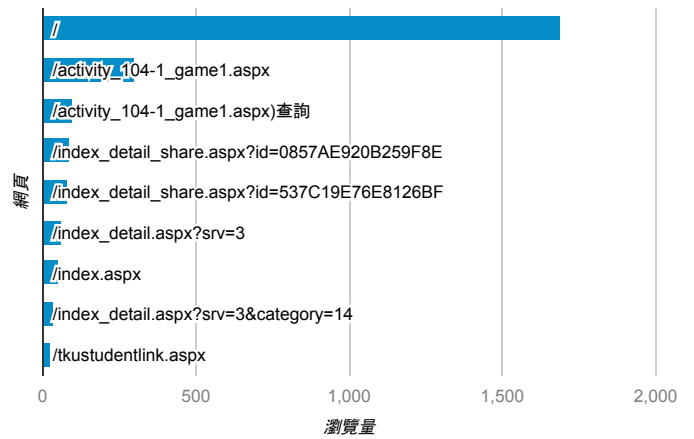

報表03_內容

2015年11月23日 - 2015年11月29日

所有工作階段
100.00%

網頁載入平均需時 (秒)

網頁載入平均需時 (秒)和瀏覽量 (依 網頁 分組)

網頁	網頁載入平均需時 (秒)	瀏覽量
/tkustudentlink.aspx	8.97	26
/index_detail_share.aspx?id=FF39FD72FC4DA611	6.71	3
/	5.98	1,691
/index_detail.aspx?srv=3	4.75	61
/activity_104-1_game1.aspx查詢	4.35	100
/activity_104-1_game1.aspx	3.91	300
/index_detail_share.aspx?id=46F3FD8FC0A27E03	3.83	1
/index_detail_share.aspx?id=507067F92DE6D25F	3.49	2
/403630543	0.00	1
/activity_101-1_game1.aspx	0.00	13

網頁載入平均需時 (秒) (依瀏覽器分組)

瀏覽器	網頁載入平均需時 (秒)
Firefox	43.26
Chrome	4.67
Safari	3.57
Internet Explorer	2.90

瀏覽量 (依網頁分組)

造訪和新造訪率 (依 關鍵字 分組)

關鍵字	工作階段	% 新工作階段
(not provided)	348	79.31%
淡江學生學習	2	0.00%
学生历程	1	100.00%
社團經驗分享心得	1	100.00%
威秀 爆米花	1	100.00%
校內工讀內容	1	100.00%
淡水淨灘活動心得	1	100.00%
淡江助教問問題	1	0.00%
電影院 打工	1	100.00%
學習歷程推廣	1	0.00%