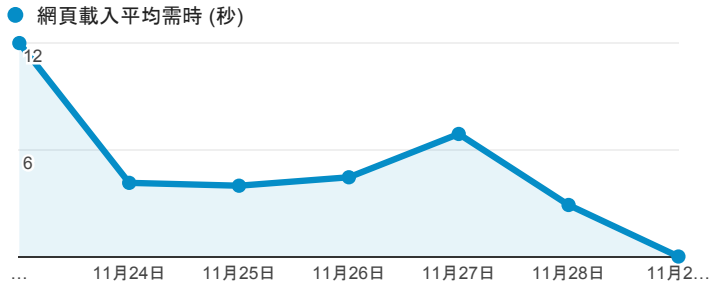

報表03_內容

2015年11月23日 - 2015年11月29日

所有工作階段
100.00%

網頁載入平均需時 (秒)

網頁載入平均需時 (秒)和瀏覽量 (依 網頁 分組)

網頁	網頁載入平均需時 (秒)	瀏覽量
/tkustudentlink.aspx	8.97	26
/index_detail_share.aspx?id=FF39FD72FC4DA611	6.71	3
/	5.98	1,691
/index_detail.aspx?srv=3	4.75	61
/activity_104-1_game1.aspx查詢	4.35	100
/activity_104-1_game1.aspx	3.91	300
/index_detail_share.aspx?id=46F3FD8FC0A27E03	3.83	1
/index_detail_share.aspx?id=507067F92DE6D25F	3.49	2
/403630543	0.00	1
/activity_101-1_game1.aspx	0.00	13

網頁載入平均需時 (秒) (依瀏覽器分組)

瀏覽器	網頁載入平均需時 (秒)
Firefox	43.26
Chrome	4.67
Safari	3.57
Internet Explorer	2.90

瀏覽量 (依網頁分組)

造訪和新造訪率 (依 關鍵字 分組)

關鍵字	工作階段	% 新工作階段
(not provided)	348	79.31%
淡江學生學習	2	0.00%
学生历程	1	100.00%
社團經驗分享心得	1	100.00%
威秀 爆米花	1	100.00%
校內工讀內容	1	100.00%
淡水淨灘活動心得	1	100.00%
淡江助教問問題	1	0.00%
電影院 打工	1	100.00%
學習歷程推廣	1	0.00%